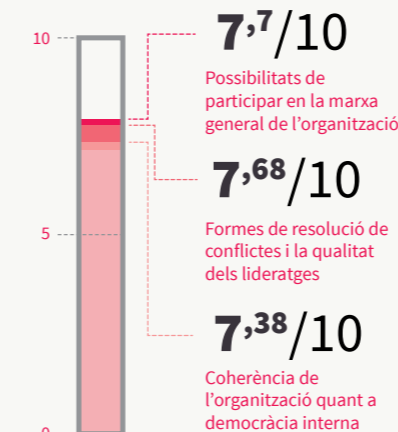

Criteris de funcionament

PARITAT

* Segons les dades de les 105 organitzacions que han fet el balanç social

BENESTAR LABORAL

Valoració de la qualitat laboral de les persones treballadores:

* Segons l'opinió expressada pel 65% de les persones treballadores

COMPROMÍS SOCIAL

* Segons les dades de les 105 organitzacions que han fet el balanç social

DEMOCRÀCIA

Valoració de la democràcia interna de les persones treballadores:

* Segons l'opinió expressada pel 65% de les persones treballadores

COMPROMÍS AMBIENTAL

* Segons les dades de les 105 organitzacions que han fet el balanç social

QUALITAT PROFESSIONAL

La qualitat dels productes i serveis oferts per les organitzacions de l'ESS:

8,88/10

* Segons l'opinió expressada per 490 clients i usuaris