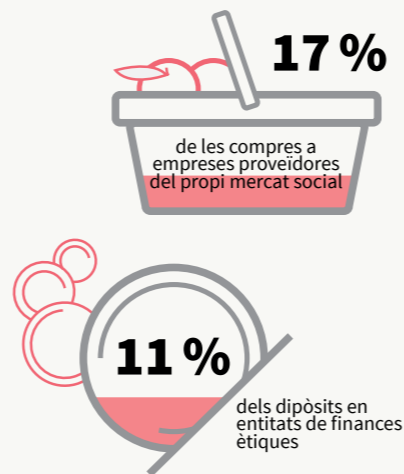

Criteris de funcionament

PARITAT

* Segons les dades de les 105 organitzacions que han fet el balanç social

BENESTAR LABORAL

Valoració de la qualitat laboral de les persones treballadores:

* Segons l'opinió expressada pel 65% de les persones treballadores

COMPROMÍS SOCIAL

* Segons les dades de les 105 organitzacions que han fet el balanç social

DEMOCRÀCIA

Valoració de la democràcia interna de les persones treballadores:

* Segons l'opinió expressada pel 65% de les persones treballadores