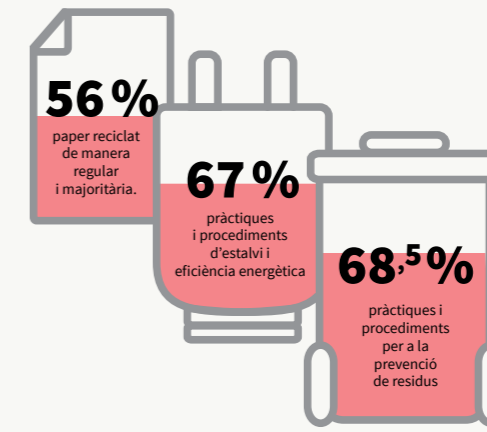

Criteris de funcionament

PARITAT

* Segons les dades de les 105 organitzacions que han fet el balanç social

BENESTAR LABORAL

Valoració de la qualitat laboral de les persones treballadores:

* Segons l'opinió expressada pel 65% de les persones treballadores

COMPROMÍS SOCIAL

* Segons les dades de les 105 organitzacions que han fet el balanç social

DEMOCRÀCIA

Valoració de la democràcia interna de les persones treballadores:

* Segons l'opinió expressada pel 65% de les persones treballadores

COMPROMÍS AMBIENTAL

* Segons les dades de les 105 organitzacions que han fet el balanç social

QUALITAT PROFESSIONAL

La qualitat dels productes i serveis oferts per les organitzacions de l'ESS:

8,88/10

* Segons l'opinió expressada per 490 clients i usuaris